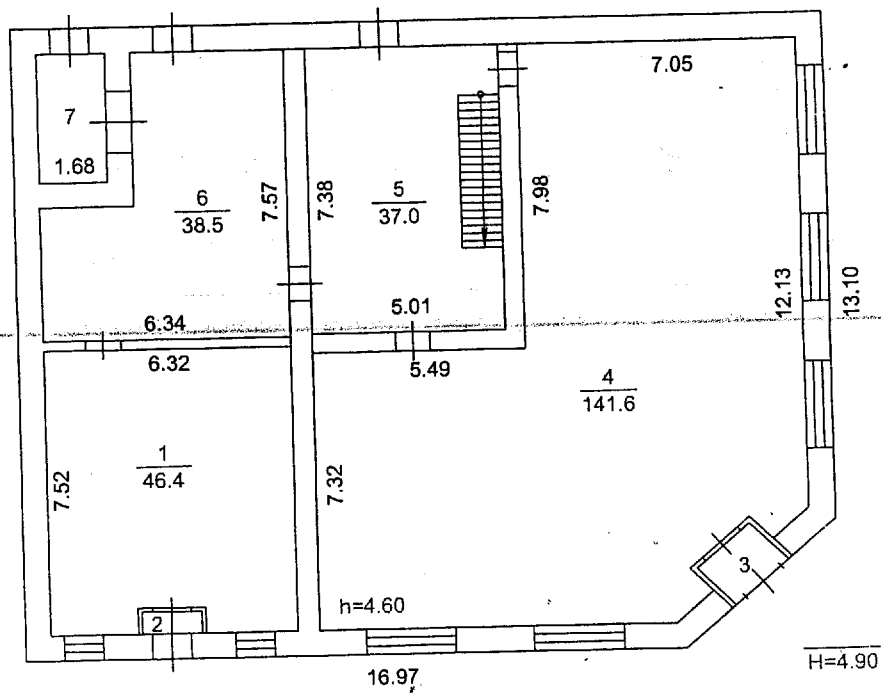

План объекта  
по состоянию на 24 ноября 2005г.

Мезонин

План 1 этажа

Кемеровский филиал ФГУП "Ростехинвентаризация"

План строения по Пролетарский (проспект) 1 литер А

Выполнил	Могилевчиков А.Ю.	<i>Могилевчиков</i>	Литер	Район
Проверил	Никитина Л.Ф.	<i>Никитина</i>		
"24"	11	2005 г.		Масштаб: 1:200