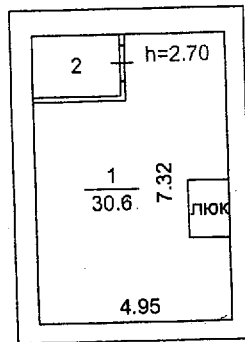

План объекта  
по состоянию на 24 ноября 2005г.

Мезонин

План 1 этажа

Кемеровский филиал ФГУП "Ростехинвентаризация"

План строения по Пролетарский (проспект) 1 литер А

Выполнил	Могилевчиков А.Ю.	<i>Могилевчиков</i>	Литер	Район
Проверил	Никитина Л.Ф.	<i>Никитина</i>		
"24"	11	2005 г.		Масштаб: 1:200